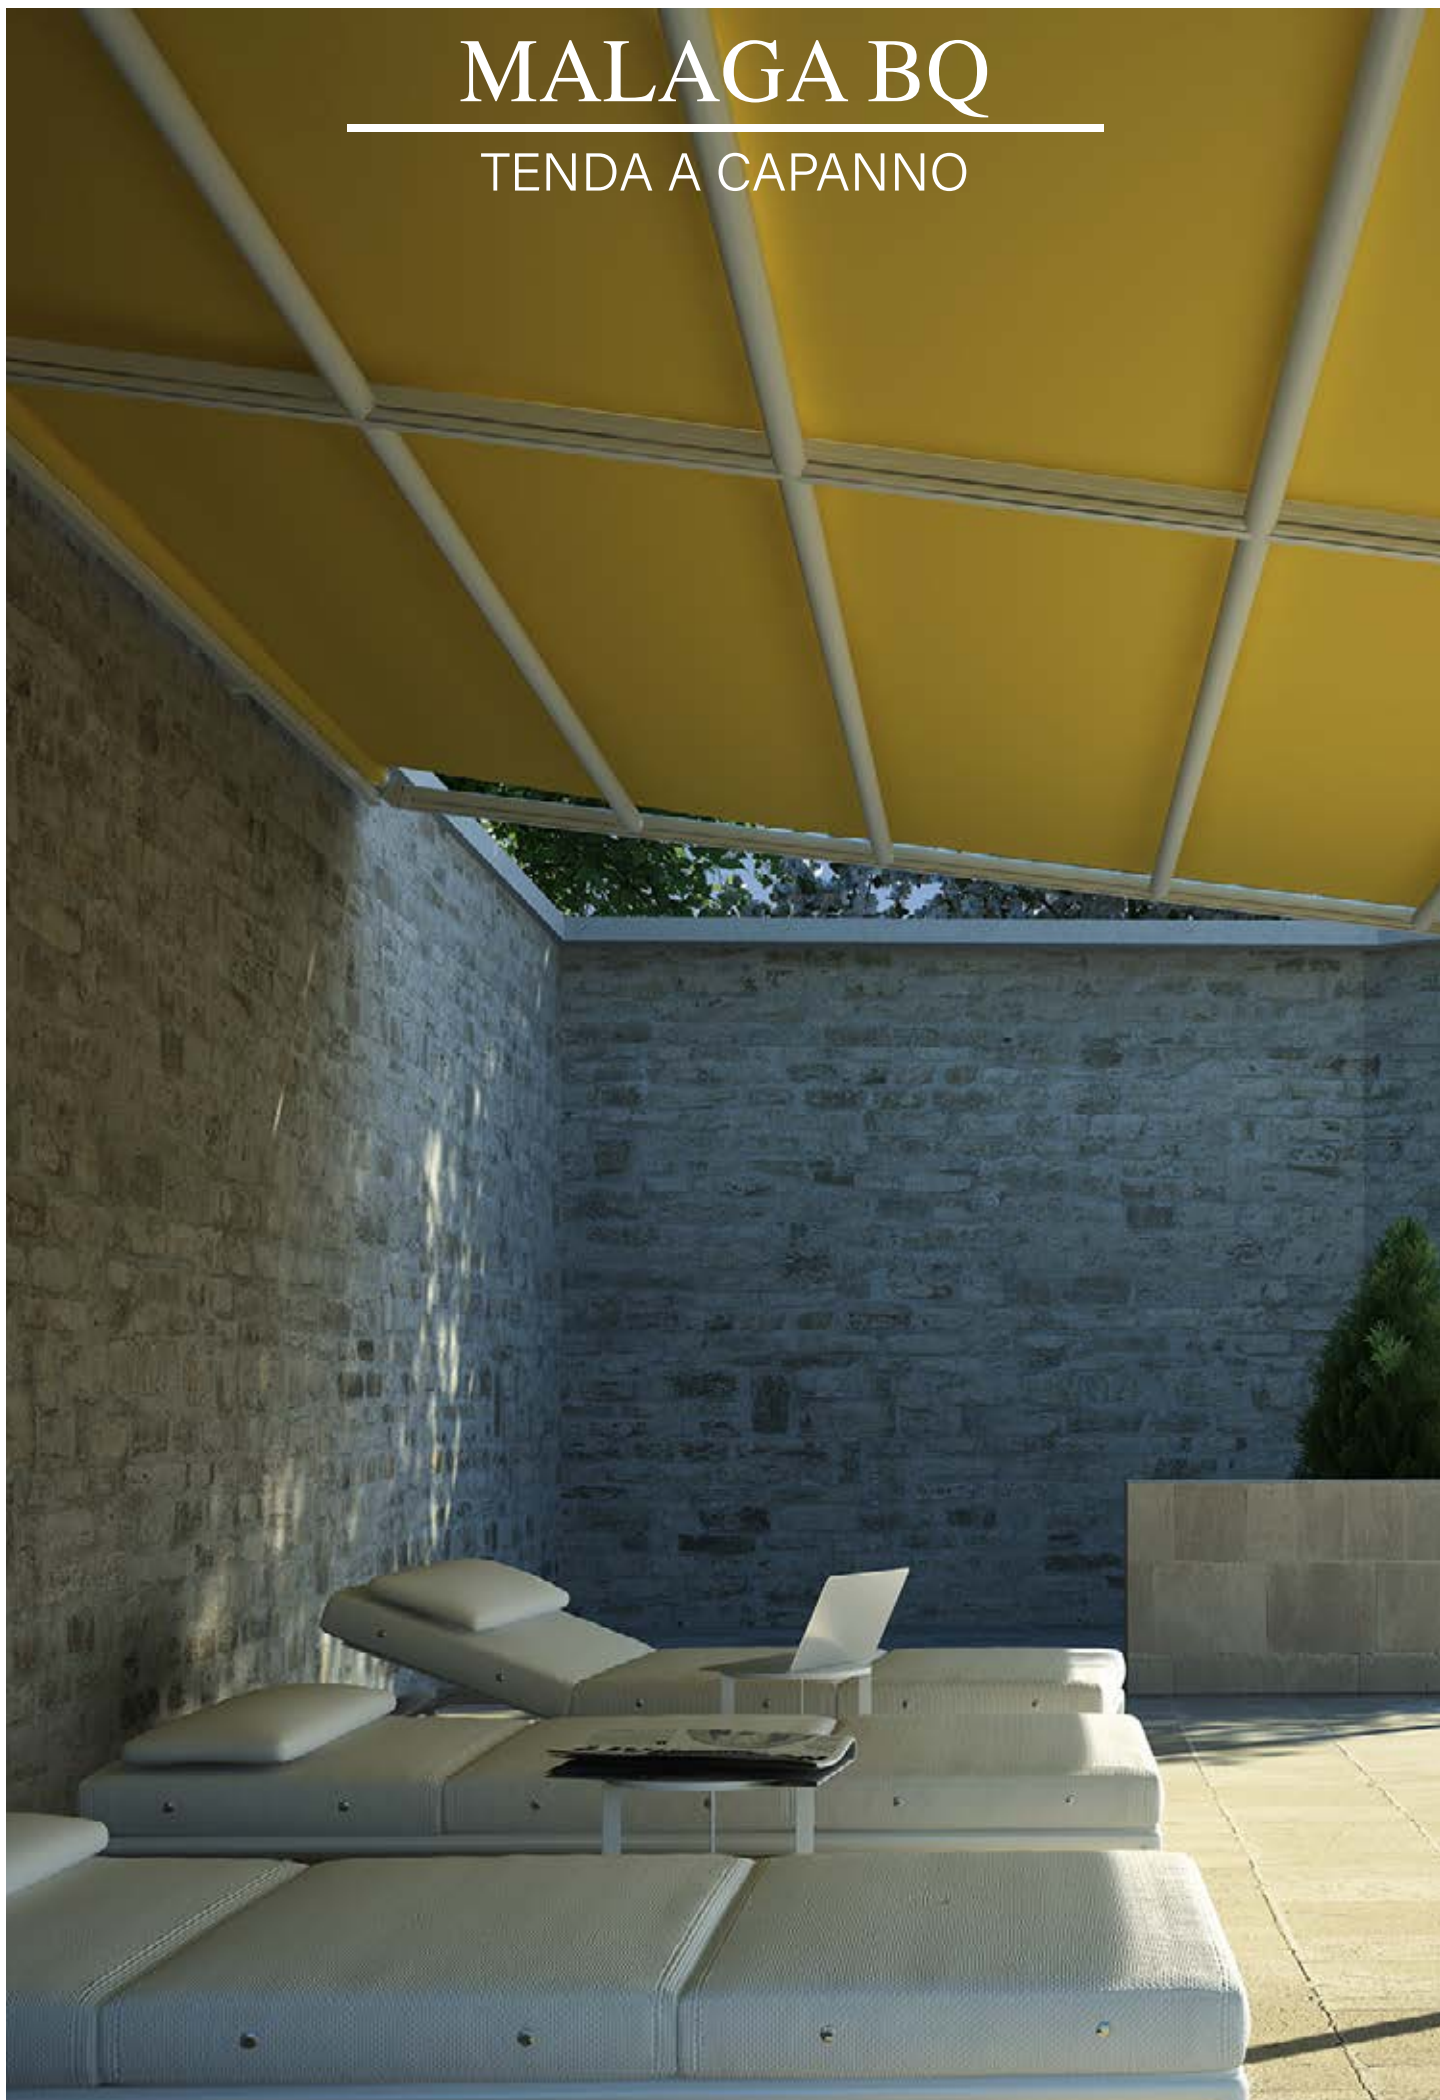

MALAGA BQ

TENDA A CAPANNO